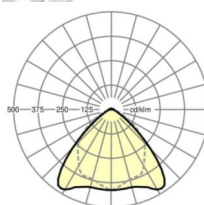

параметры

номер заказа	19510024440
код EAN	4020863436385
номер таможенного тарифа	94051190
Знак прохождения контроля	IP 20, класс защиты I, ENEC10 VDE, F, HACCP DIN10500/Food/IFS-пригодность для применения/BRC, Indoor, CE
Степень ударопрочности IK	IK03 (-20°C bis 25°C)
Температура окружения	ta -20°C в 25°C
Гарантийный срок	5 лет
Государственные программы поддержки	BEG - государственные субсидии для энергосберегающих зданий (действительна только для Германии)

электротехника

Балласт	Электронный драйвер (1 штука)
Мощность системы	128W
сетевое напряжение	230V/50Hz
автоматический предохранитель (пусковой ток)	7 штук/B10, 11 штук/B16, 11 штук/C10, 18 штук/C16
класс энергосбережения/Источник света	D

Оптика

Оснастка	LED, цветопередача/оттенок света CRI ≥ 80 / 3000K
Допуск для координаты цветности (MacAdam)	3SDCM
Номинальный световой поток	20385lm
Срок службы LED	70000h L80/B10 (Tq 25°C)
светоотдача светильников	159lm/W
Угол излучения	95° (C0) / 95° (C90)
UGR поп./вдоль	24.5 / 25.8

DEEP-LINK

<https://www.regiolux.de/ru/article/19510024440>

Ссылка	LED 22000lm 830
ηLB	100 %
Φ ↓/↑	98 % / 2 %
UGR поп./вдоль	24.5 / 25.8